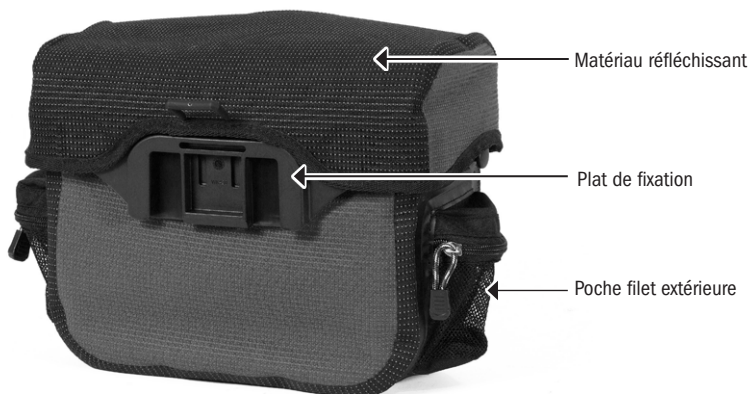

PRODUCT INFO

ULTIMATE6 HIGH VISIBILITY

Sacoche de guidon de tissu réfléchissant

Fixation pour guidon (verrouillable) avec feuille réfléchissante

| hauteur/cm | largeur/cm | profondeur/cm | volume/L | poids/g |
|------------|------------|---------------|----------|---------|
| 21 | 24 | 13 | 7 | 740 |

(dimensions intérieures)

SPECIFICATIONS:

- + Sacoche de guidon étanche en matériau réfléchissant
- + Avec fixation verrouillable convient aux guidons dont le diamètre de tube ne dépasse pas 31,8 mm
- + Utilisation aux guidons carbon n'est pas possible!
- + Matériau réfléchissant sans PVC
- + Visibilité grâce au matériau réfléchissant en jaune fluo et noir
- + Fixation compatible avec le système Klick-Fix Rixen & Kaul
- + Couvercle verrouillable avec fermeture magnétique
- + Compartiment intérieur pour objets de valeur, à fermeture zippée et mousqueton porte-clés
- + Réflecteur en matériau réfléchissant 3M
- + Petit réflecteur en matériau réfléchissant aux fixation
- + Possibilité de fixer un porte-carte et l'étui avec fixation par cordon (accessoires à commander séparément)
- + Charge maximale de 5 kg!

Etendue de la livraison: sacoche avec sangle de portage sur l'épaule, pochette intérieure, fixation pour guidon verrouillable, 2 clés

Accessoires vendus séparément: adaptateur d'extension pour montage sur des guidons fortement courbés, kit de montage (pour vélo d'appoint p. ex.), insert photo matelassée, porte-cartes et étui Mobile Guide avec fixation par cordon, séparation intérieure taille M

Attention: une distance de 2 cm est nécessaire entre cartes avec bande magnétique et fermeture magnétique