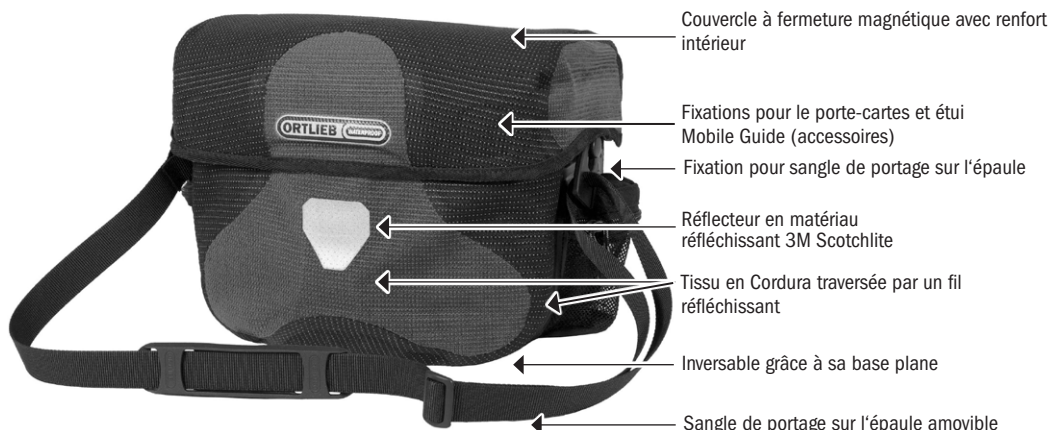

PRODUCT INFO

ULTIMATE6 HIGH VISIBILITY

Sacoche de guidon de tissu réfléchissant

Fixation pour guidon (verrouillable) avec feuille réfléchissante

| hauteur/cm | largeur/cm | profondeur/cm | volume/L | poids/g |
|------------|------------|---------------|----------|---------|
| 21 | 24 | 13 | 7 | 740 |

(dimensions intérieures)

SPECIFICATIONS:

- + Sacoche de guidon étanche en matériau réfléchissant
- + Avec fixation verrouillable convient aux guidons dont le diamètre de tube ne dépasse pas 31,8 mm
- + Utilisation aux guidons carbon n'est pas possible!
- + Matériau réfléchissant sans PVC
- + Visibilité grâce au matériau réfléchissant en jaune fluo et noir
- + Fixation compatible avec le système Klick-Fix Rixen & Kaul
- + Couvercle verrouillable avec fermeture magnétique
- + Compartiment intérieur pour objets de valeur, à fermeture zippée et mousqueton porte-clés
- + Réflecteur en matériau réfléchissant 3M
- + Petit réflecteur en matériau réfléchissant aux fixation
- + Possibilité de fixer un porte-carte et l'étui avec fixation par cordon (accessoires à commander séparément)
- + Charge maximale de 5 kg!

Etendue de la livraison: sacoche avec sangle de portage sur l'épaule, pochette intérieure, fixation pour guidon verrouillable, 2 clés

Accessoires vendus séparément: adaptateur d'extension pour montage sur des guidons fortement courbés, kit de montage (pour vélo d'appoint p. ex.), insert photo matelassée, porte-cartes et étui Mobile Guide avec fixation par cordon, séparation intérieure taille M

Attention: une distance de 2 cm est nécessaire entre cartes avec bande magnétique et fermeture magnétique