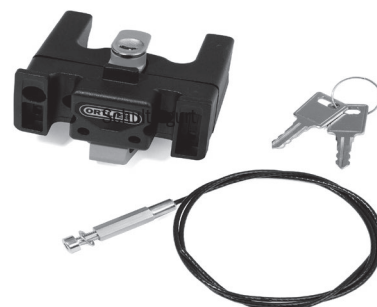

PRODUCT INFO

ULTIMATE6 HIGH VISIBILITY

Sacoche de guidon de tissu réfléchissant

Fixation pour guidon (verrouillable) avec feuille réfléchissante

| hauteur/cm | largeur/cm | profondeur/cm | volume/L | poids/g |
|------------|------------|---------------|----------|---------|
| 21 | 24 | 13 | 7 | 740 |

(dimensions intérieures)

SPECIFICATIONS:

- + Sacoche de guidon étanche en matériau réfléchissant
- + Avec fixation verrouillable convient aux guidons dont le diamètre de tube ne dépasse pas 31,8 mm
- + Utilisation aux guidons carbon n'est pas possible!
- + Matériau réfléchissant sans PVC
- + Visibilité grâce au matériau réfléchissant en jaune fluo et noir
- + Fixation compatible avec le système Klick-Fix Rixen & Kaul
- + Couvercle verrouillable avec fermeture magnétique
- + Compartiment intérieur pour objets de valeur, à fermeture zippée et mousqueton porte-clés
- + Réflecteur en matériau réfléchissant 3M
- + Petit réflecteur en matériau réfléchissant aux fixation
- + Possibilité de fixer un porte-carte et l'étui avec fixation par cordon (accessoires à commander séparément)
- + Charge maximale de 5 kg!

Etendue de la livraison: sacoche avec sangle de portage sur l'épaule, pochette intérieure, fixation pour guidon verrouillable, 2 clés

Accessoires vendus séparément: adaptateur d'extension pour montage sur des guidons fortement courbés, kit de montage (pour vélo d'appoint p. ex.), insert photo matelassée, porte-cartes et étui Mobile Guide avec fixation par cordon, séparation intérieure taille M

Attention: une distance de 2 cm est nécessaire entre cartes avec bande magnétique et fermeture magnétique