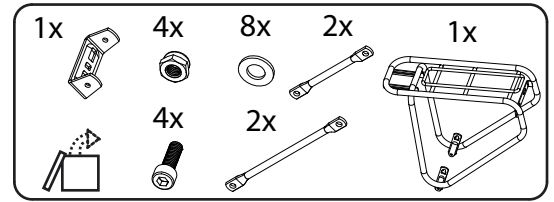

Montagevoorschrift

Assembly Manual

Zusammenstellungsvorschrift

Manuel d'Assemblée

Alleen met de juiste montage wordt NEN-norm behaald!

Maak gebruik van het juiste voorstukje om een horizontaal bovendeck te verkrijgen

neemt méér mee!

www.steco.nl

Montagevoorschrift

Assembly Manual

Zusammenstellungsvorschrift

Manuel d'Assemblée

Max 35 Kg
NEN 14872

montage uitsluitend door volwassenen
may only be mounted by adults
nur durch Erwachsene zu montieren
montage seulement par adultes