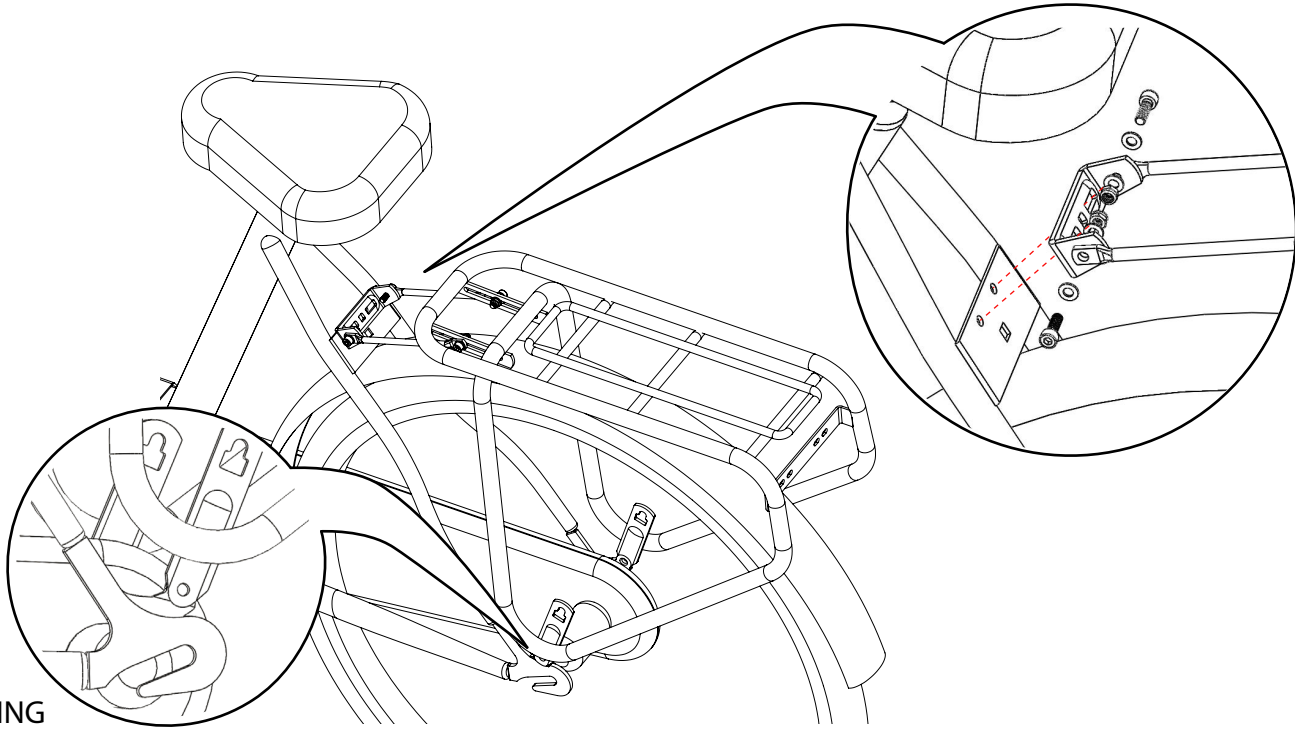

Montagevoorschrift

Assembly Manual

Zusammenstellungsvorschrift

Manuel d'Assemblée

Max 35 Kg
NEN 14872

OPTIE 1

PAD BEVESTIGING

OPTIE 2