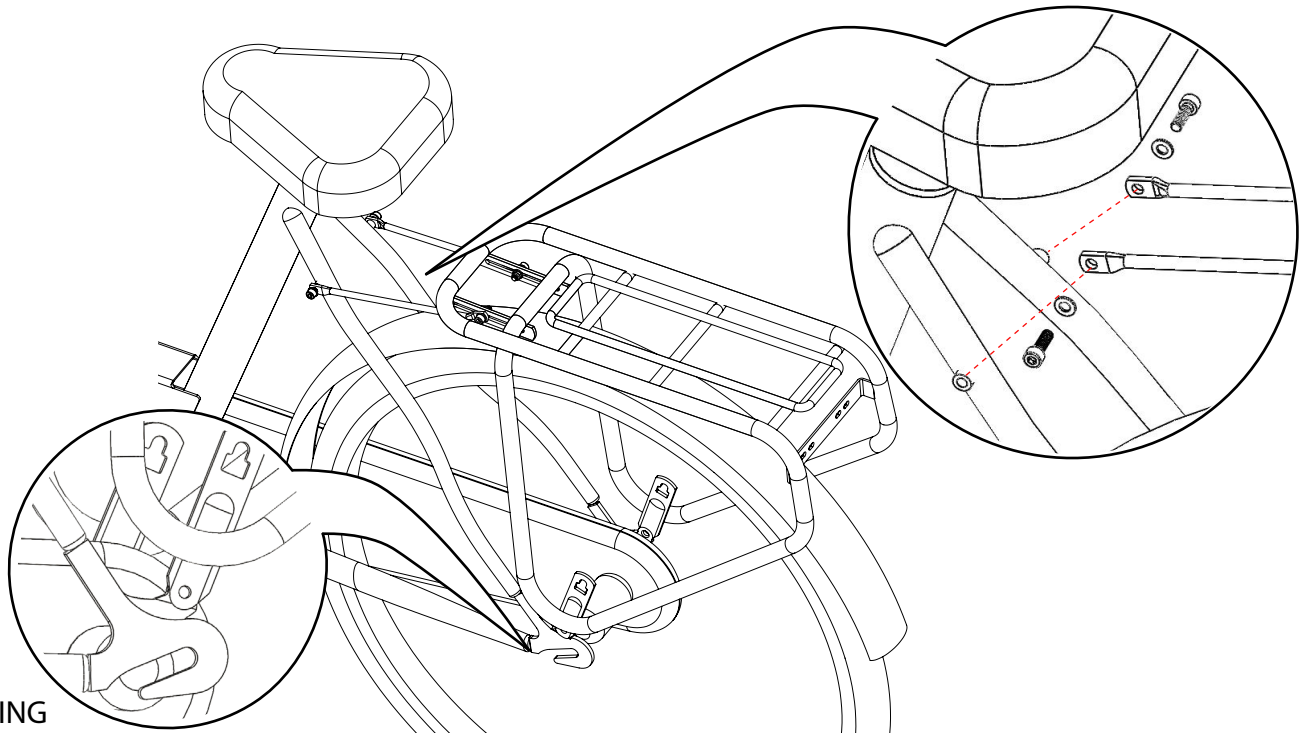

PAD BEVESTIGING