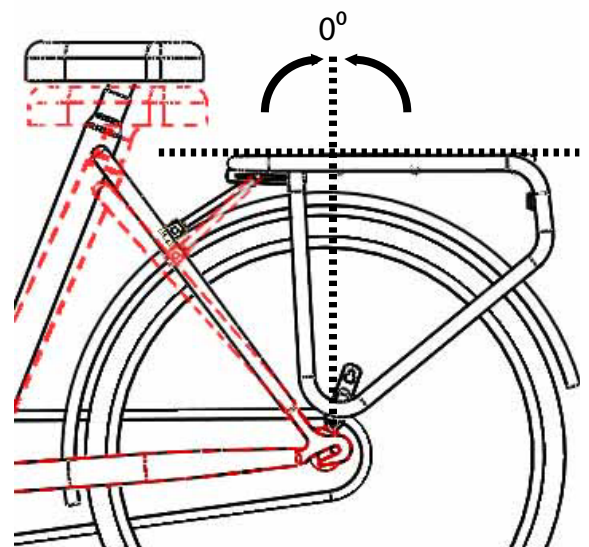

Montagevoorschrift

Assembly Manual

Zusammenstellungsvorschrift

Manuel d'Assemblée

Alleen met de juiste montage wordt NEN-norm behaald!

Maak gebruik van het juiste voorstukje om een horizontaal bovendeck te verkrijgen

neemt méér mee!

www.steco.nl

Montagevoorschrift

Assembly Manual

Zusammenstellungsvorschrift

Manuel d'Assemblée

Max 35 Kg
NEN 14872

montage uitsluitend door volwassenen
may only be mounted by adults
nur durch Erwachsene zu montieren
montage seulement par adultes