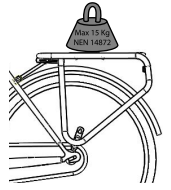

Montagevoorschrift

Assembly Manual

Zusammenstellungsvorschrift

Manuel d'Assemblée

Max 35 Kg
NEN 14872

OPTIE 1

PAD BEVESTIGING

OPTIE 2

PAD BEVESTIGING

neemt méér mee!

www.steco.nl