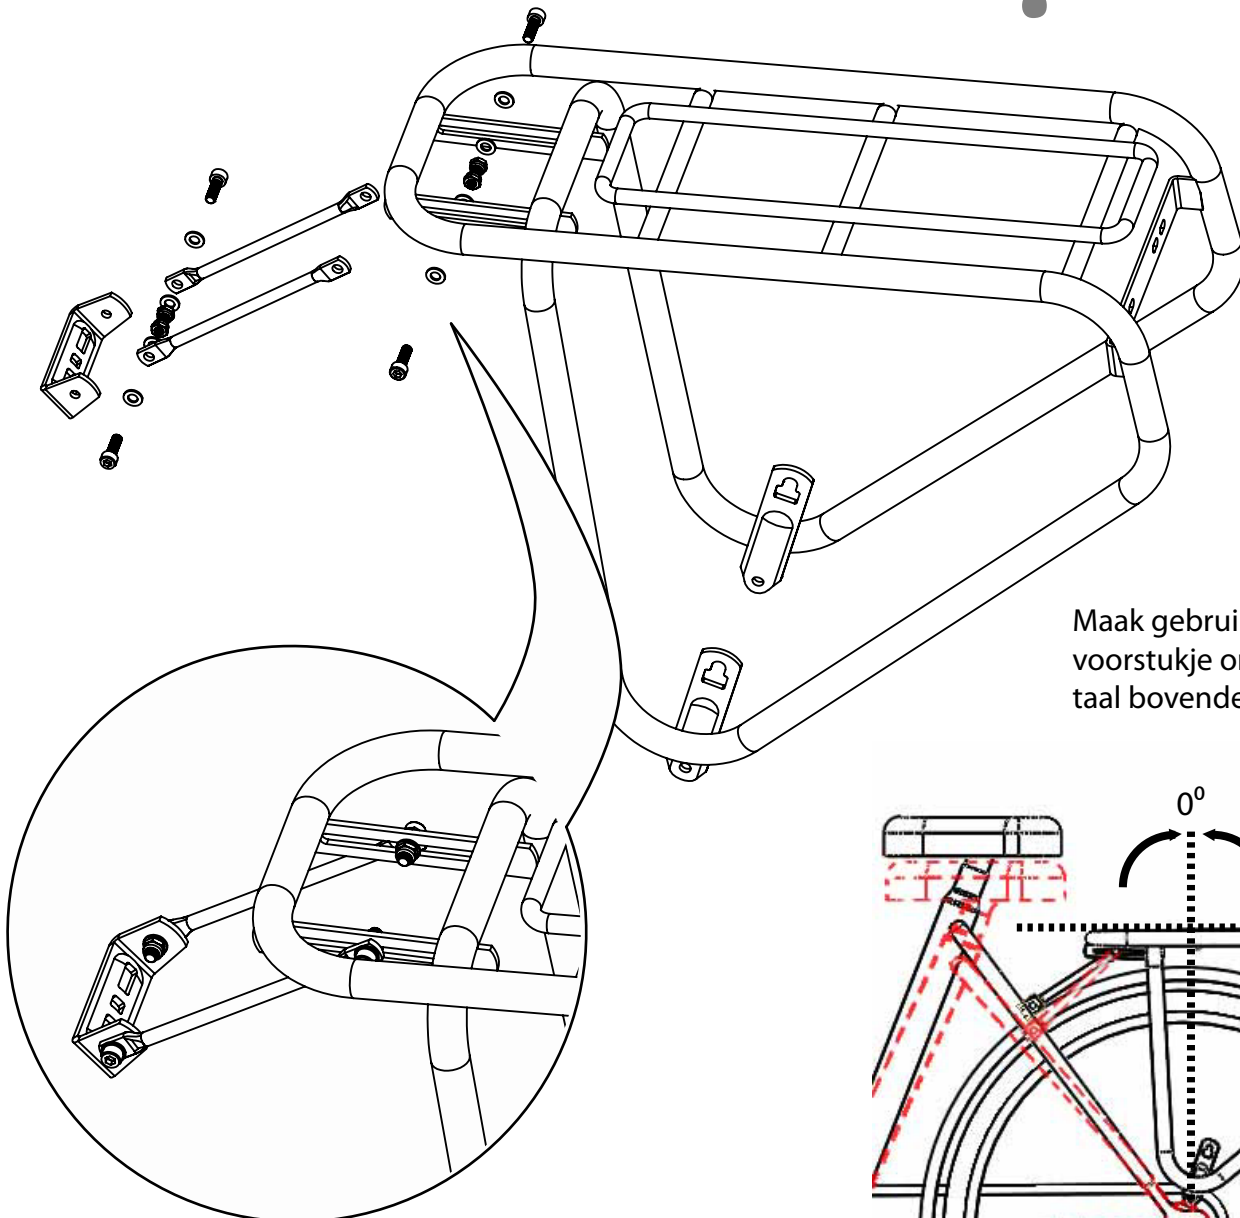

Montagevoorschrift

Assembly Manual

Zusammenstellungsvorschrift

Manuel d'Assemblée

Alleen met de juiste montage wordt NEN-norm behaald!

Maak gebruik van het juiste voorstukje om een horizontaal bovendeck te verkrijgen

neemt méér mee!

www.steco.nl

Montagevoorschrift

Assembly Manual

Zusammenstellungsvorschrift

Manuel d'Assemblée

Max 35 Kg
NEN 14872

montage uitsluitend door volwassenen
may only be mounted by adults
nur durch Erwachsene zu montieren
montage seulement par adultes