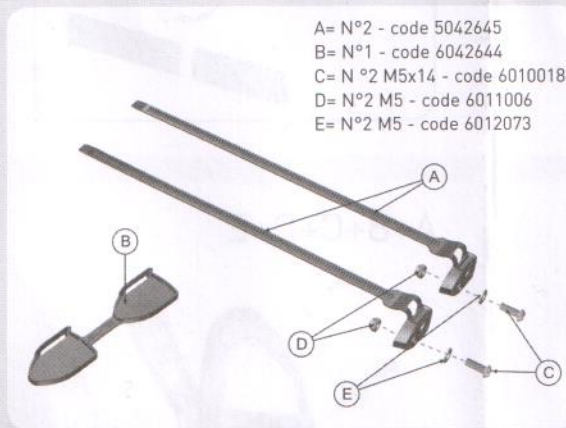

# VIP

*bottlecage clips*

Ø 25 ÷ 70 mm

Ø 1 ÷ 2.8 inch

A= N°2 - code 5042645  
B= N°1 - code 6042644  
C= N °2 M5x14 - code 6010018  
D= N°2 M5 - code 6011006  
E= N°2 M5 - code 6012073

**ELITE**

6

**ATTENTION**

Max 0.5 Nm - 4.5 in.lbs

7

A+B+C+D+E

8

9

LeCyclo

**ELITE**

ELITE srl - 35014 Fontaniva (PD) - ITALY - Fax +39 049 594 0064 - e-mail: [contatto@elite-it.com](mailto:contatto@elite-it.com)

code 6054173