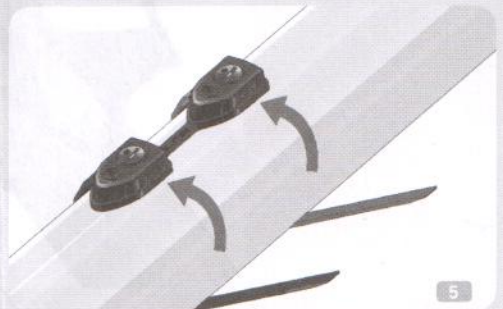

# VIP

*bottlecage clips*

Ø 25 ÷ 70 mm

Ø 1 ÷ 2.8 inch

A= N°2 - code 5042645  
B= N°1 - code 6042644  
C= N °2 M5x14 - code 6010018  
D= N°2 M5 - code 6011006  
E= N°2 M5 - code 6012073

**ELITE**

6

**ATTENTION**

Max 0.5 Nm - 4.5 in.lbs

7

A+B+C+D+E

8

9

LeCyclo

**ELITE**

ELITE srl - 35014 Fontaniva (PD) - ITALY - Fax +39 049 594 0064 - e-mail: [contatto@elite-it.com](mailto:contatto@elite-it.com)