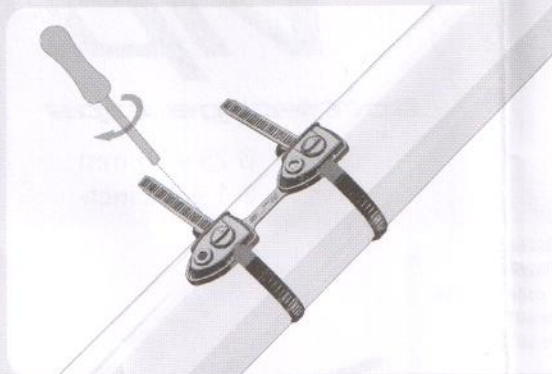

# VIP

*bottlecage clips*

Ø 25 ÷ 70 mm

Ø 1 ÷ 2.8 inch

A= N°2 - code 5042645  
B= N°1 - code 6042644  
C= N °2 M5x14 - code 6010018  
D= N°2 M5 - code 6011006  
E= N°2 M5 - code 6012073

**ELITE**

6

**ATTENTION**

Max 0.5 Nm - 4.5 in.lbs

7

A+B+C+D+E

8

9

LeCyclo

**ELITE**

ELITE srl - 35014 Fontaniva (PD) - ITALY - Fax +39 049 594 0064 - e-mail: [contatto@elite-it.com](mailto:contatto@elite-it.com)