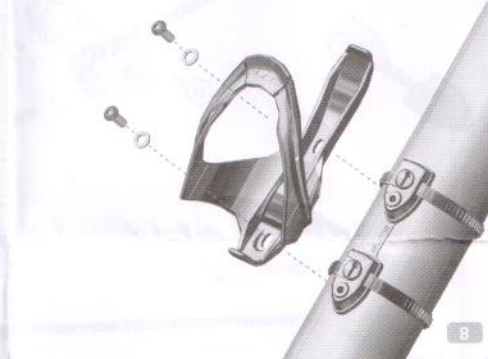

# VIP

*bottlecage clips*

Ø 25 ÷ 70 mm

Ø 1 ÷ 2.8 inch

A= N°2 - code 5042645  
B= N°1 - code 6042644  
C= N °2 M5x14 - code 6010018  
D= N°2 M5 - code 6011006  
E= N°2 M5 - code 6012073

**ELITE**

6

**ATTENTION**

Max 0.5 Nm - 4.5 in.lbs

7

A+B+C+D+E

8

9

LeCyclo

**ELITE**

ELITE srl - 35014 Fontaniva (PD) - ITALY - Fax +39 049 594 0064 - e-mail: [contatto@elite-it.com](mailto:contatto@elite-it.com)