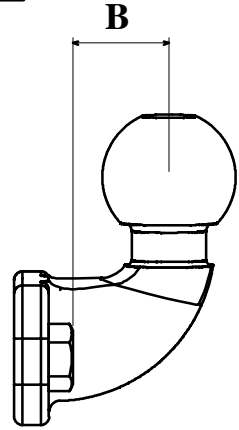

**KIT ANTIROTATION /
ANTISWAY : WA007K1**

CAS D'UTILISATION / TO BE USED IF:

A > à 36mm

B > à 30mm

2x A

2x B

M10x20

2x C

M10