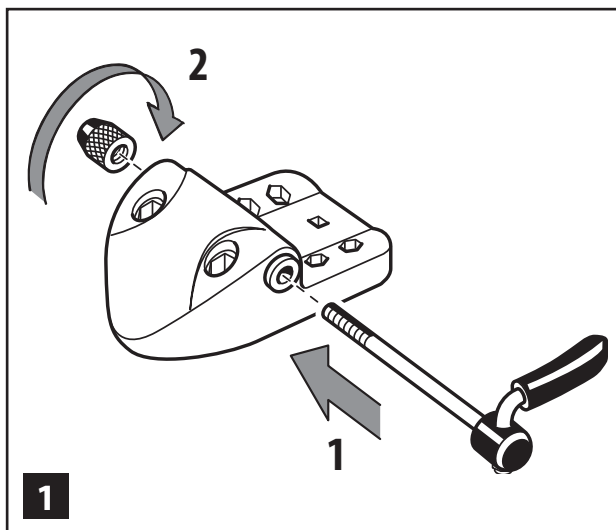

mod. ROLLE art. 701

Product weight / Gewicht Produkt: Kg 0,9
Fits all car bars up / passend für alle Autotäger: 70x40 mm
Produced by / Hergestellt von: DOAE via Meucci, 115
36028 Rossano Veneto (VI) Italy

1 x

max 15 kg