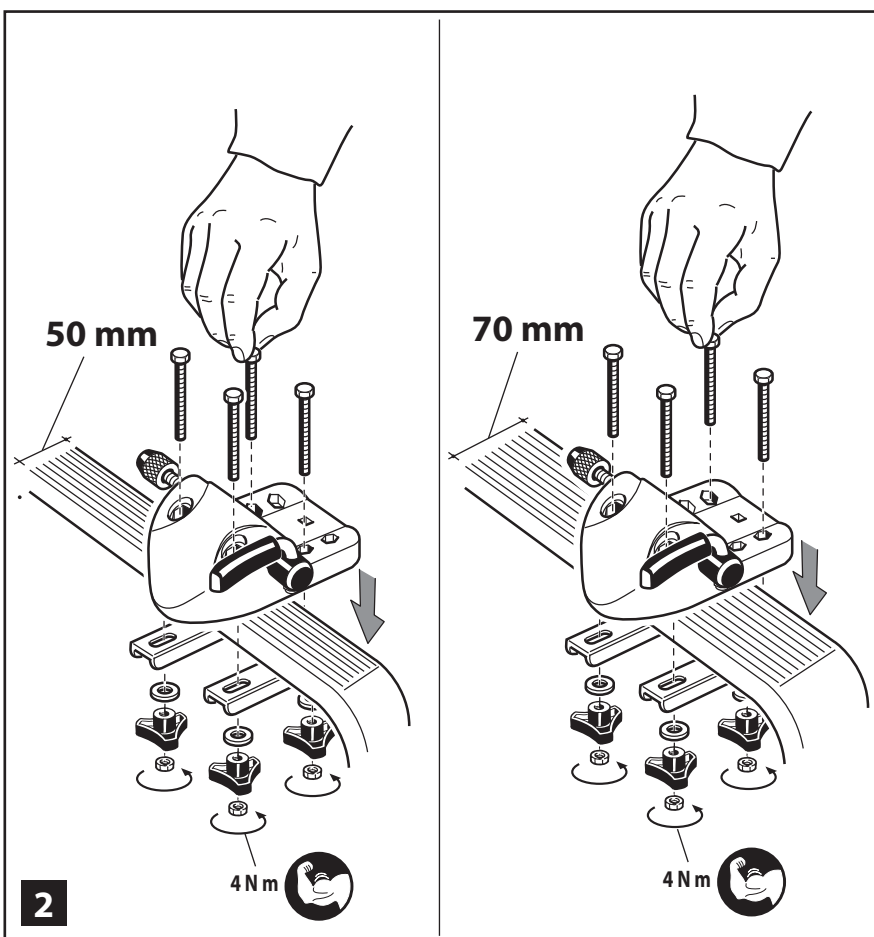

ASSEMBLY INSTRUCTIONS

1/2

MADE IN ITALY

mod. ROLLE art. 701

Product weight / Gewicht Produkt: Kg 0,9
Fits all car bars up / passend für alle Autotäger: 70x40 mm
Produced by / Hergestellt von: DOAE via Meucci, 115
36028 Rossano Veneto (VI) Italy

1 x

max 15 kg