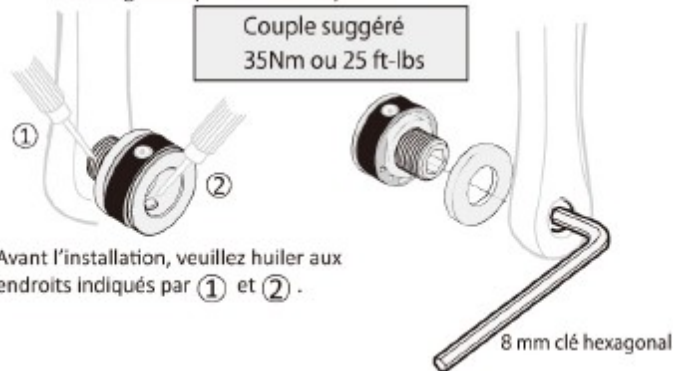

Instruction de l'assemblage:

- A l'aide d'une clé 6 pans de 8mm, montez l'axe du QRDII sur la manivelle.

2 Installation du QRDII

Le QRDII droit est filé dans le sens droit (sens horaire), le QRDII gauche dans le sens gauche (sens antihoraire).

A l'aide d'une clé 6 pans de 8mm, montez le QRDII sur la manivelle.

Comme indiqué sur la figure, le QRDII gauche possède des rayures

Couple suggéré
35Nm ou 25 ft-lbs

Avant l'installation, veuillez huiler aux endroits indiqués par ① et ②.