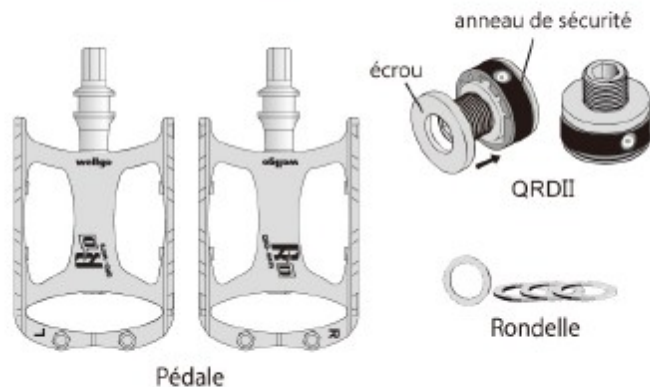

F Veuillez lire attentivement et suivre l'instruction afin d'éviter des accidents et des dommages éventuels

1 Composant

Pièces/Outils fournis:

- Pédale*2
- Rondelle*4 (2* 0.3mm, 2* 0.6mm)
- Clés*2
- QRDII*2 (Comprenant deux rondelles et deux anneaux de sécurité)

Instruction de l'assemblage:

- A l'aide d'une clé 6 pans de 8mm, montez l'axe du QRDII sur la manivelle.

2 Installation du QRDII

Le QRDII droit est filé dans le sens droit (sens horaire), le QRDII gauche dans le sens gauche (sens antihoraire).

A l'aide d'une clé 6 pans de 8mm, montez le QRDII sur la manivelle.

Comme indiqué sur la figure, le QRDII gauche possède des rayures

Couple suggéré
35Nm ou 25 ft-lbs

Avant l'installation, veuillez huiler aux endroits indiqués par ① et ②.

Si vous voulez utiliser une rondelle sur la manivelle, vous pourriez faire tourner le verrou de QRDII d'environ 180°

4 Montage des pédales

Alignez la broche hexagonale de la pédale avec la douille hexagonale du QRDII.