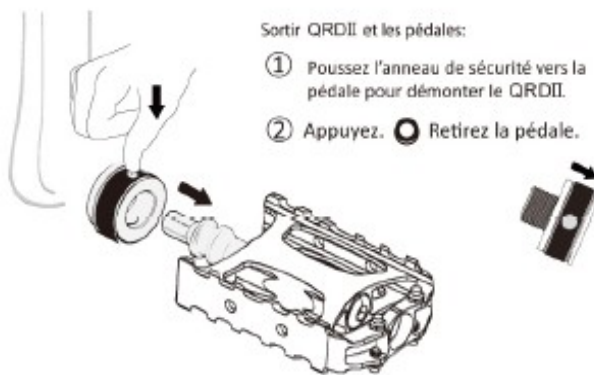

Pour verrouiller QRDII et l'axe rapidement:

- ① Ajuster QRDII hexagonal à l'axe hexagonal et le pousser vers l'intérieur
- ② Poussez l'anneau de sécurité vers la manivelle pour verrouiller le QRDII.

Sortir QRDII et les pédales:

- ① Poussez l'anneau de sécurité vers la pédale pour démonter le QRDII.
- ② Appuyez. ● Retirez la pédale.