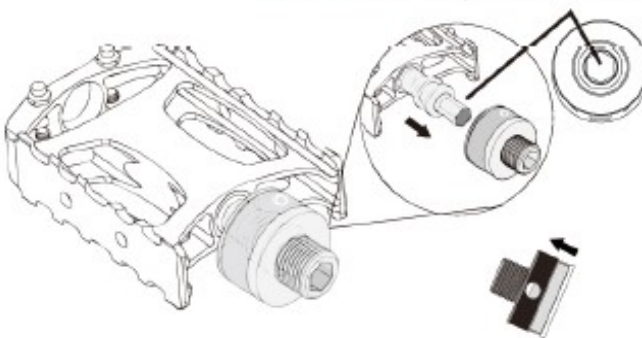

Instruction de l'assemblage:

- A l'aide d'une clé 6 pans de 8mm, montez l'axe du QRDII sur la manivelle.

2 Installation du QRDII

Le QRDII droit est filé dans le sens droit (sens horaire), le QRDII gauche dans le sens gauche (sens antihoraire).

A l'aide d'une clé 6 pans de 8mm, montez le QRDII sur la manivelle.

Comme indiqué sur la figure, le QRDII gauche possède des rayures

Couple suggéré
35Nm ou 25 ft-lbs

Avant l'installation, veuillez huiler aux endroits indiqués par ① et ②.

3 Installation du QRDII avec rondelle

⚠ Point d'appui du QRDII. Réglable suivant angle d'inclinaison de la pédale.

Si vous voulez utiliser une rondelle sur la manivelle, vous pourriez faire tourner le verrou de QRDII d'environ 90°

Si vous voulez utiliser une rondelle sur la manivelle, vous pourriez faire tourner le verrou de QRDII d'environ 180°

4 Montage des pédales

Alignez la broche hexagonale de la pédale avec la douille hexagonale du QRDII.