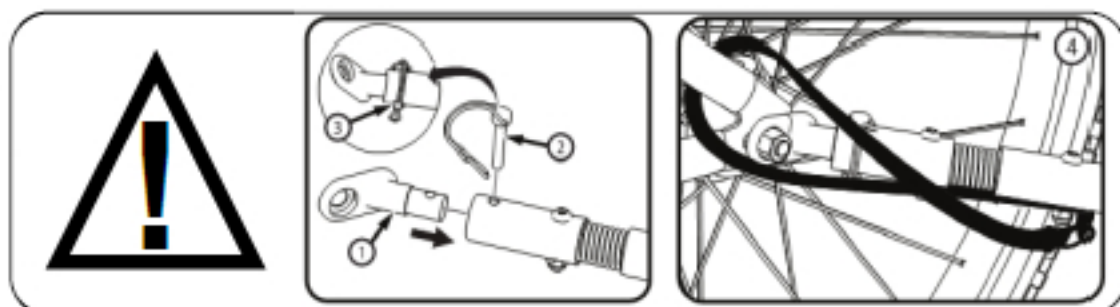

Montage - Mounting - Montaje - Montaggio

MODE 1

MODE 2

Model CTA62P

Imp. S.A. DISTRI-BIKE N.V.
Chemin de la guelenne 70
B-7060 Soignies
Belgium
WWW.AX.BIKE

AX-BIKE

EN 15918:2011 + A2:2017