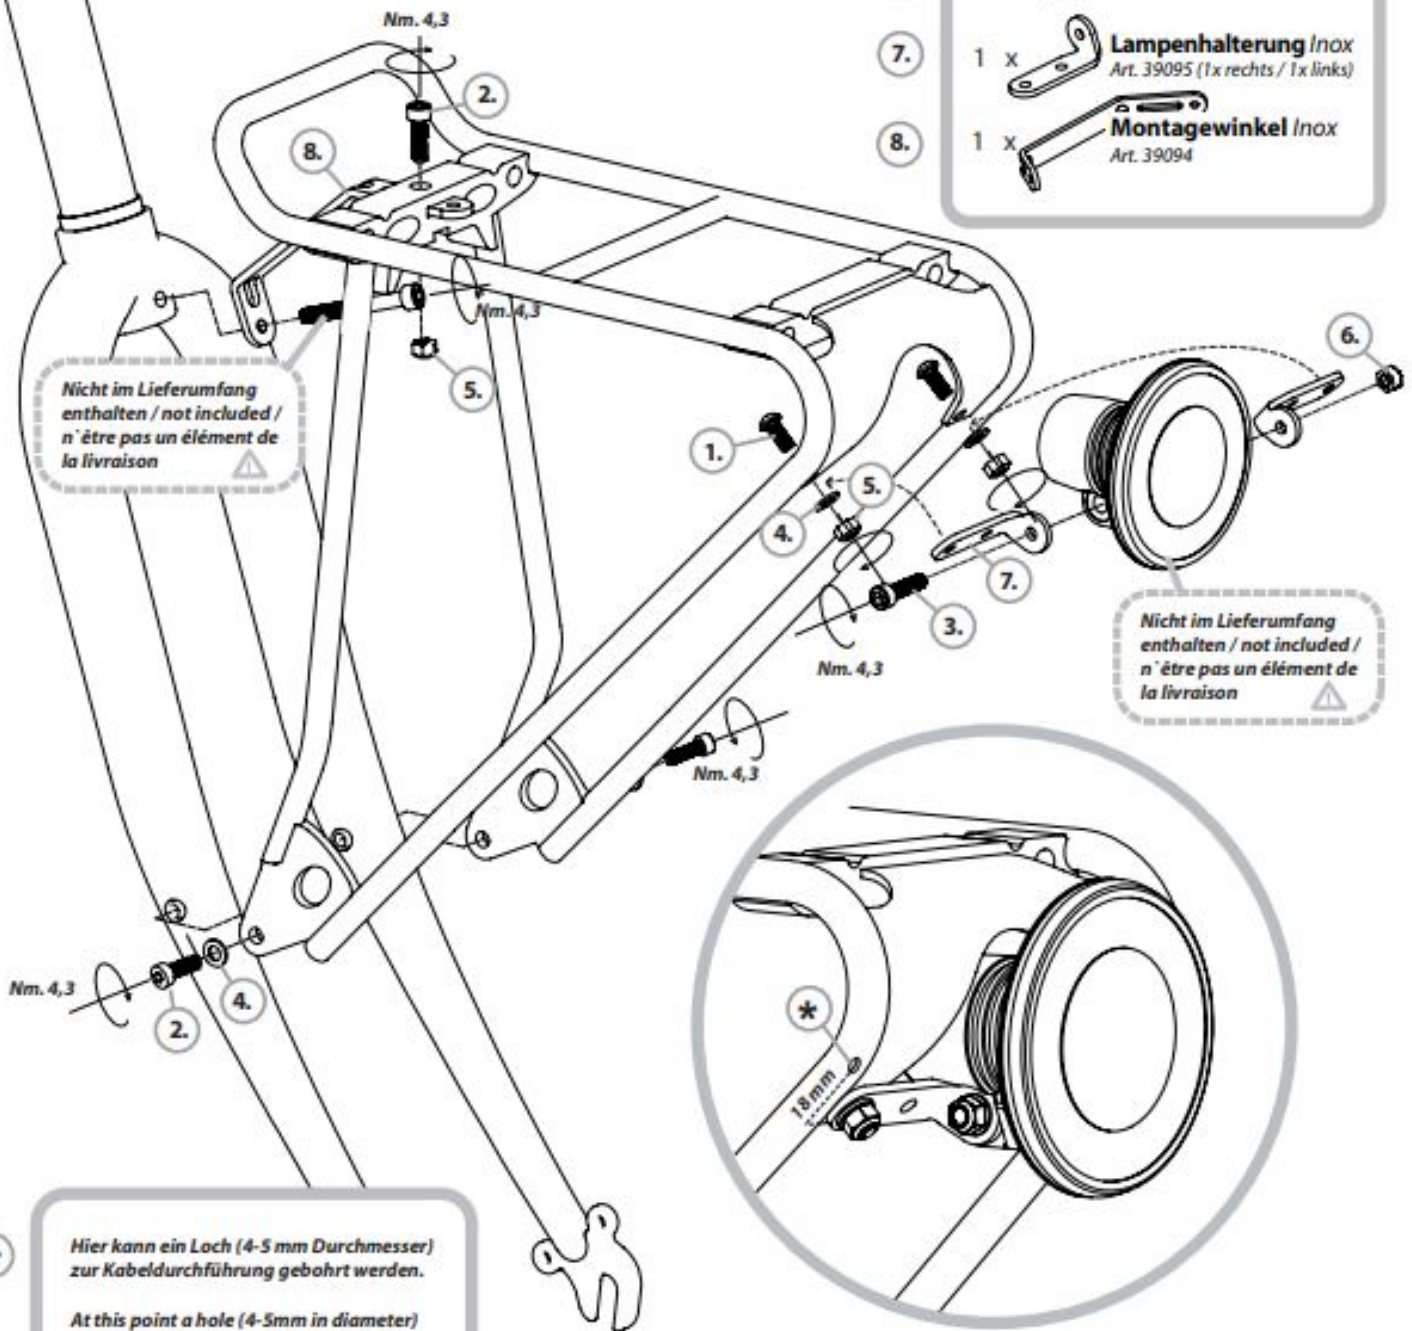

racktime

Topit
Vorderradträger / front carrier /
porte-bagages d'avant

26" / 28" Art. 07210
(schwarz / black / noir)

26" / 28" Art. 07220
(silber / silver / argent)

1. 2 x **M5 x 10 mm Innox**
Art. 45510
2. 3 x **M5 x 16 mm Innox**
Art. 41516
3. 1 x **M6 x 20 mm Innox**
Art. 45620
4. 4 x **5,3 x 12 mm Innox**
Art. 40151
5. 3 x **M5 Innox**
Art. 41051
6. 1 x **M6 Innox**
Art. 41061
7. 1 x **Lampenhalterung Innox**
Art. 39095 (1x rechts / 1x links)
8. 1 x **Montagewinkel Innox**
Art. 39094

* Hier kann ein Loch (4-5 mm Durchmesser)
zur Kabeldurchführung gebohrt werden.

At this point a hole (4-5 mm in diameter)
can be drilled for the purpose of cable
feedthrough.

Ici un trou (4-5 mm de diamètre) peut être
agrandi pour passage du câble.