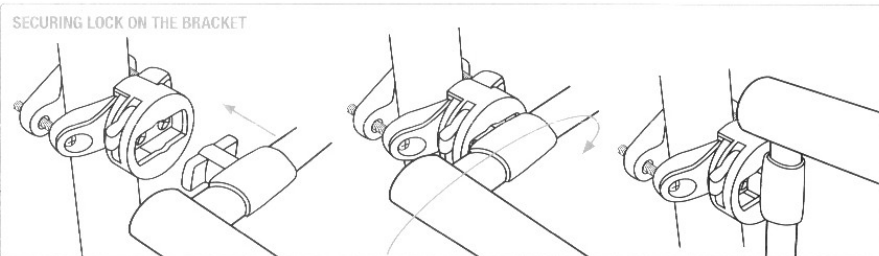

# U-Lock Bracket 20-42mm

**⚠** Please check before riding correct mounting and function of the product!  
Avant chaque sortie vérifiez si le montage est correct et si le produit fonctionne!  
Bitte prüfen Sie vor jeder Fahrt die korrekte Montage und die Funktion des Produktes!  
Antes de cada salida verifi que el montaje es correcto y si el producto funciona!  
Prima di iniziare un viaggio controllare sempre la correttezza di montaggio e di funzionamento del prodotto!  
Antes de cada saída, verifi que se o montagem está correcta e se o produto funciona!  
Test u voor de rit de juiste montage!