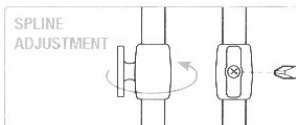

# U-Lock Bracket 20-42mm

**⚠** Please check before riding correct mounting and function of the product!  
Avant chaque sortie vérifiez si le montage est correct et si le produit fonctionne!  
Bitte prüfen Sie vor jeder Fahrt die korrekte Montage und die Funktion des Produktes!  
Antes de cada salida verifi que el montaje es correcto y si el producto funciona!  
Prima di iniziare un viaggio controllare sempre la correttezza di montaggio e di funzionamento del prodotto!  
Antes de cada saída, verifi que se o montagem está correcta e se o produto funciona!  
Test u voor de rit de juiste montage!