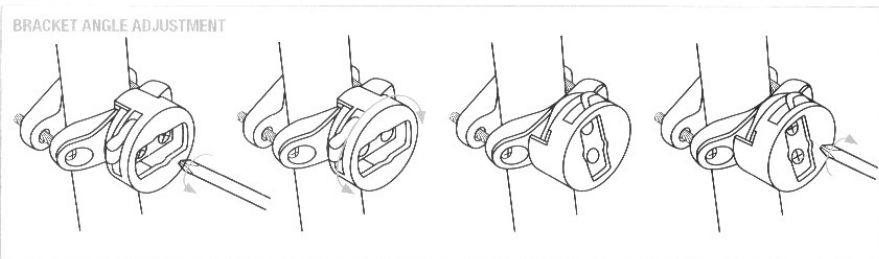

# U-Lock Bracket 20-42mm

**⚠** Please check before riding correct mounting and function of the product!  
Avant chaque sortie vérifiez si le montage est correct et si le produit fonctionne!  
Bitte prüfen Sie vor jeder Fahrt die korrekte Montage und die Funktion des Produktes!  
Antes de cada salida verifi que el montaje es correcto y si el producto funciona!  
Prima di iniziare un viaggio controllare sempre la correttezza di montaggio e di funzionamento del prodotto!  
Antes de cada saída, verifi que se o montagem está correcta e se o produto funciona!  
Test u voor de rit de juiste montage!