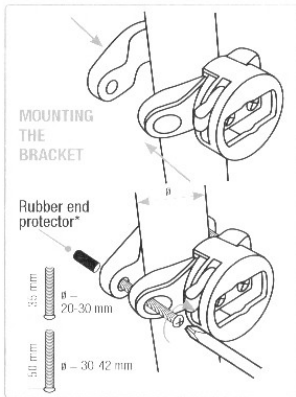

# U-Lock Bracket 20-42mm

**⚠** Please check before riding correct mounting and function of the product!  
Avant chaque sortie vérifiez si le montage est correct et si le produit fonctionne!  
Bitte prüfen Sie vor jeder Fahrt die korrekte Montage und die Funktion des Produktes!  
Antes de cada salida verifi que el montaje es correcto y si el producto funciona!  
Prima di iniziare un viaggio controllare sempre la correttezza di montaggio e di funzionamento del prodotto!  
Antes de cada saída, verifi que se o montagem está correcta e se o produto funciona!  
Test u voor de rit de juiste montage!