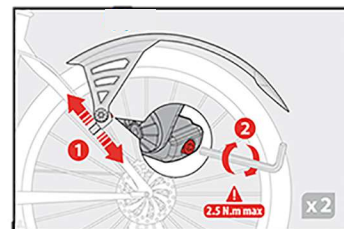

MDFIX

Ø (mm)	16	17	18	19	20	21	22	23	24	25	26	27	28	29	30	31	32	33	34	35	36	37	38	39	40	41	42									
A+D	█										█										█		█		█		█		█		█		█		█	
A	█										█										█		█		█		█		█		█		█		█	
B+D	█										█										█		█		█		█		█		█		█		█	
B	█										█										█		█		█		█		█		█		█		█	
C+D	█										█										█		█		█		█		█		█		█		█	
B	█										█										█		█		█		█		█		█		█		█	

Zéfal - www.zefal.com

MDFIX
SYSTEM

341 g

81 > 92 mm
3.2 > 3.6"

Adjustable