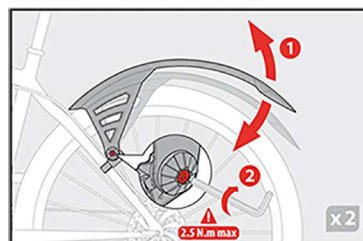

MDFIX

Ø (mm)	16	17	18	19	20	21	22	23	24	25	26	27	28	29	30	31	32	33	34	35	36	37	38	39	40	41	42									
A+D	█										█										█		█		█		█		█		█		█		█	
A	█										█										█		█		█		█		█		█		█		█	
B+D	█										█										█		█		█		█		█		█		█		█	
B	█										█										█		█		█		█		█		█		█		█	
C+D	█										█										█		█		█		█		█		█		█		█	
B	█										█										█		█		█		█		█		█		█		█	

Zéfal - www.zefal.com

MDFIX
SYSTEM

341 g

81 > 92 mm
3.2 > 3.6"

Adjustable