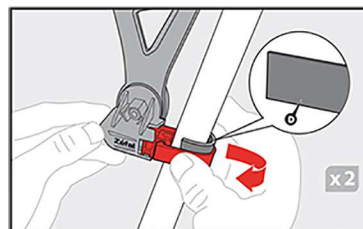

Zéfal - www.zefal.com

MDFIX
SYSTEM

341 g

81 > 92 mm
3.2 > 3.6"

Adjustable