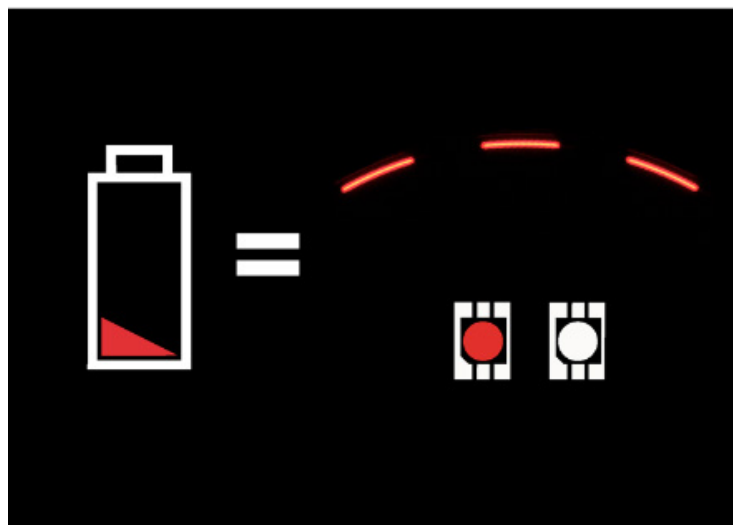

GUIDE D'UTILISATION M204 – MONKEY LIGHT

COLOR	LUMEN	RUNTIME
		
		
		
		
		
		

COLOR