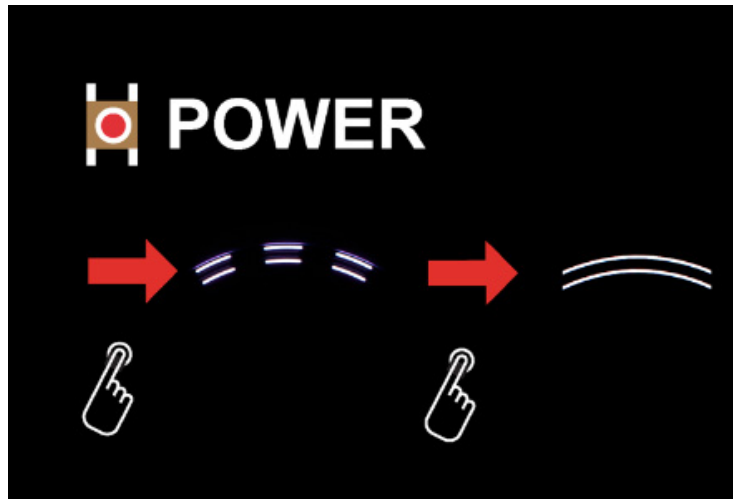

GUIDE D'UTILISATION M204 – MONKEY LIGHT

COLOR	LUMEN	RUNTIME
		
		
		
		
		
		

COLOR