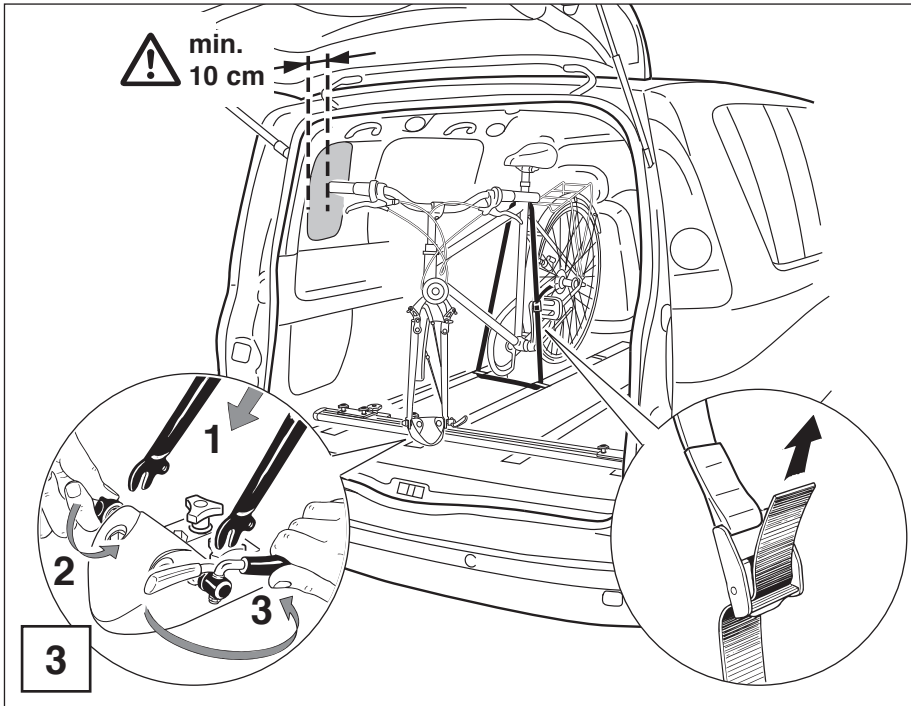

VISTA ESPLOSA
EXPLODED VIEW

POS.	CODE	Q.TY
1		1
2		8
3		2
4		2
5		2
6		10
7		8
8		10
9		8
10		2
11		2
12		2

1

APPLICAZIONE BARRA PORTABICI
BIKE CARRIER INSTALLING

2

OPTIONAL (ART. 407)
ADATTATORE PER BICI DOWNHILL
ADAPTOR FOR DOWNHILL BIKES