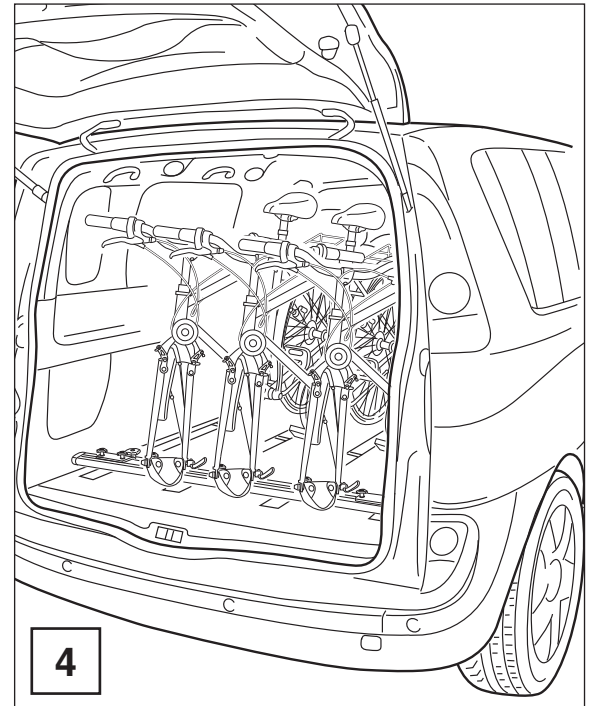

VISTA ESPLOSA
EXPLODED VIEW

POS.	CODE	Q.TY
1		1
2		8
3		2
4		2
5		2
6		10
7		8
8		10
9		8
10		2
11		2
12		2

1

APPLICAZIONE BARRA PORTABICI
BIKE CARRIER INSTALLING

2

OPTIONAL (ART. 407)
ADATTATORE PER BICI DOWNHILL
ADAPTOR FOR DOWNHILL BIKES