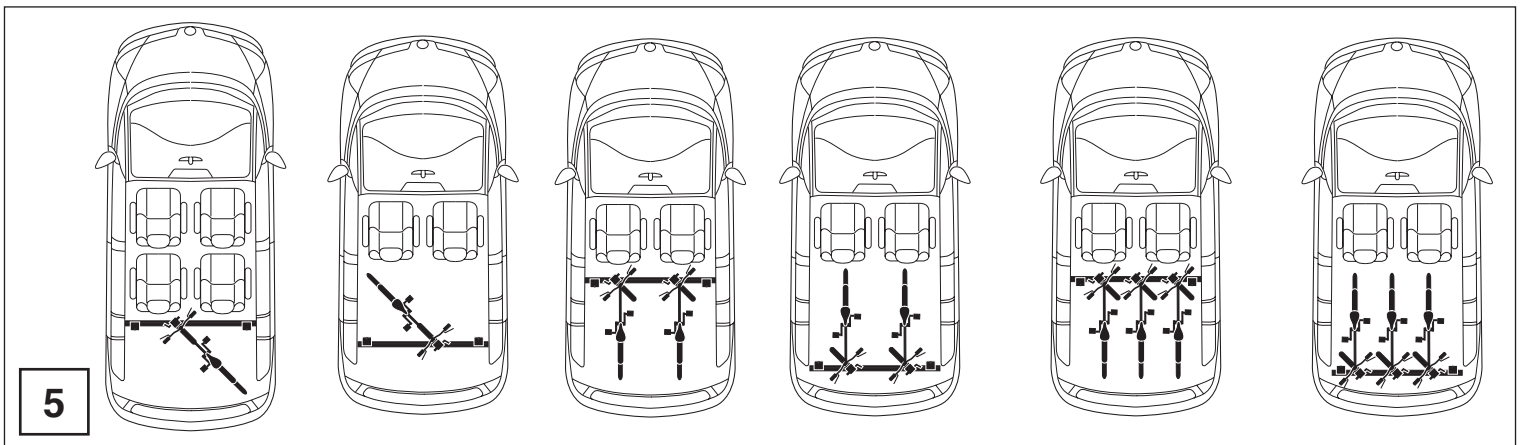

VISTA ESPLOSA
EXPLODED VIEW

POS.	CODE	Q.TY
1		1
2		8
3		2
4		2
5		2
6		10
7		8
8		10
9		8
10		2
11		2
12		2

1

APPLICAZIONE BARRA PORTABICI
BIKE CARRIER INSTALLING

2

OPTIONAL (ART. 407)
ADATTATORE PER BICI DOWNHILL
ADAPTOR FOR DOWNHILL BIKES