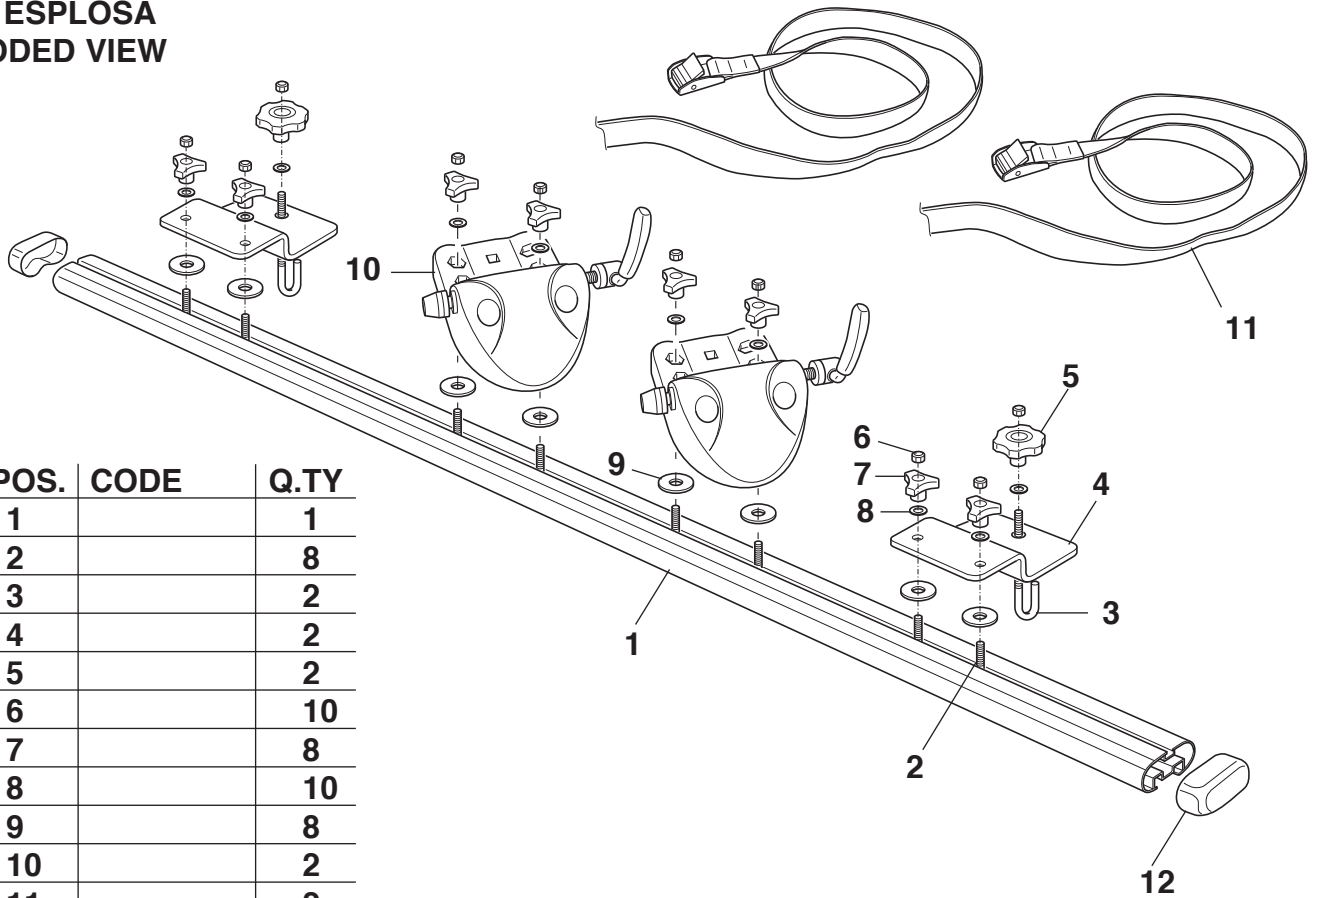

VISTA ESPLOSA
EXPLODED VIEW

POS.	CODE	Q.TY
1		1
2		8
3		2
4		2
5		2
6		10
7		8
8		10
9		8
10		2
11		2
12		2

1

APPLICAZIONE BARRA PORTABICI
BIKE CARRIER INSTALLING

2

OPTIONAL (ART. 407)
ADATTATORE PER BICI DOWNHILL
ADAPTOR FOR DOWNHILL BIKES