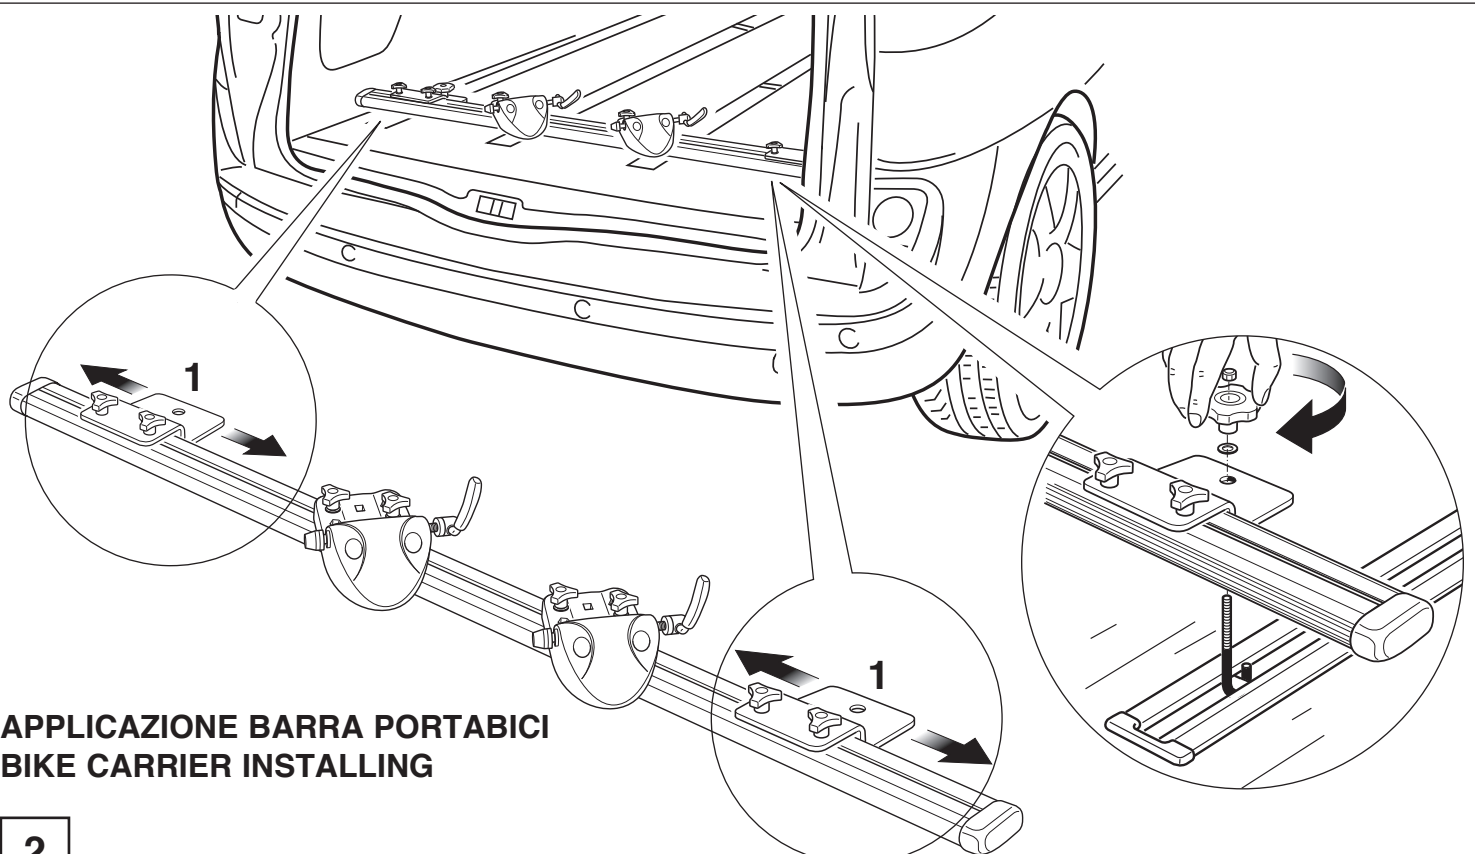

VISTA ESPLOSA
EXPLODED VIEW

POS.	CODE	Q.TY
1		1
2		8
3		2
4		2
5		2
6		10
7		8
8		10
9		8
10		2
11		2
12		2

1

APPLICAZIONE BARRA PORTABICI
BIKE CARRIER INSTALLING

2

OPTIONAL (ART. 407)
ADATTATORE PER BICI DOWNHILL
ADAPTOR FOR DOWNHILL BIKES