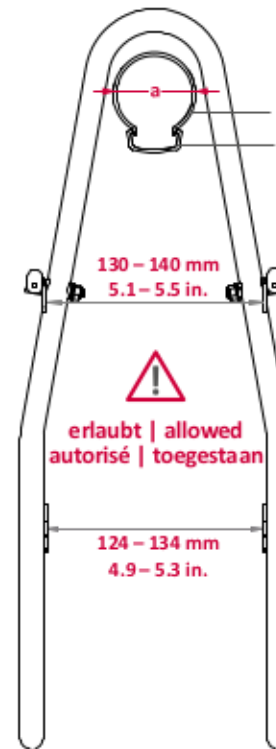

### OPTIMAL

EN Mounting of rack: horizontal mounting rails.

F Les rails de montage du porte-bagages doivent être fixés horizontalement.

- PATENT-PENDING -

EN The dimensions for the tire refer to a common 28" trekking bike and are values for orientation.

F Les dimensions pour le pneu se rapportent à un vélo trekking 28" conventionnel et sont des valeurs standards.

| Tire | Pneu |  
| Rim | Jante |

a: max. 50 mm | 2.0 in.  
| Tire width  
Pneu largeur |

b (Big Apple): max. 60 mm | 2.4 in.  
| Tire width  
Pneu largeur |