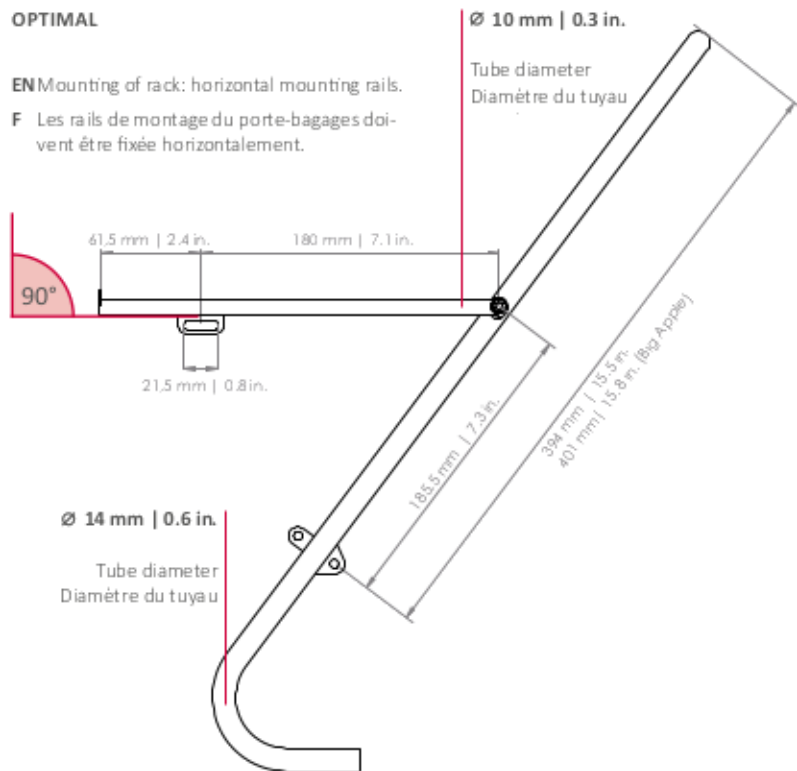

## Porte-bagages avant

EN The carrier is not allowed for mounting a child seat!

F Le porte-bagages n'est pas homologué pour supporter un siège enfant !

### OPTIMAL

EN Mounting of rack: horizontal mounting rails.

F Les rails de montage du porte-bagages doivent être fixés horizontalement.

- PATENT-PENDING -

EN The dimensions for the tire refer to a common 28" trekking bike and are values for orientation.

F Les dimensions pour le pneu se rapportent à un vélo trekking 28" conventionnel et sont des valeurs standards.

| Tire | Pneu |  
| Rim | Jante |

a: max. 50 mm | 2.0 in.  
| Tire width  
Pneu largeur |

b (Big Apple): max. 60 mm | 2.4 in.  
| Tire width  
Pneu largeur |