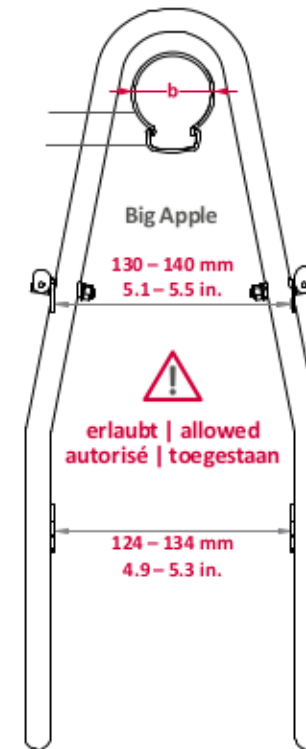

### OPTIMAL

EN Mounting of rack: horizontal mounting rails.

F Les rails de montage du porte-bagages doivent être fixés horizontalement.

- PATENT-PENDING -

EN The dimensions for the tire refer to a common 28" trekking bike and are values for orientation.

F Les dimensions pour le pneu se rapportent à un vélo trekking 28" conventionnel et sont des valeurs standards.

| Tire | Pneu |  
| Rim | Jante |

a: max. 50 mm | 2.0 in.  
| Tire width  
Pneu largeur |

b (Big Apple): max. 60 mm | 2.4 in.  
| Tire width  
Pneu largeur |