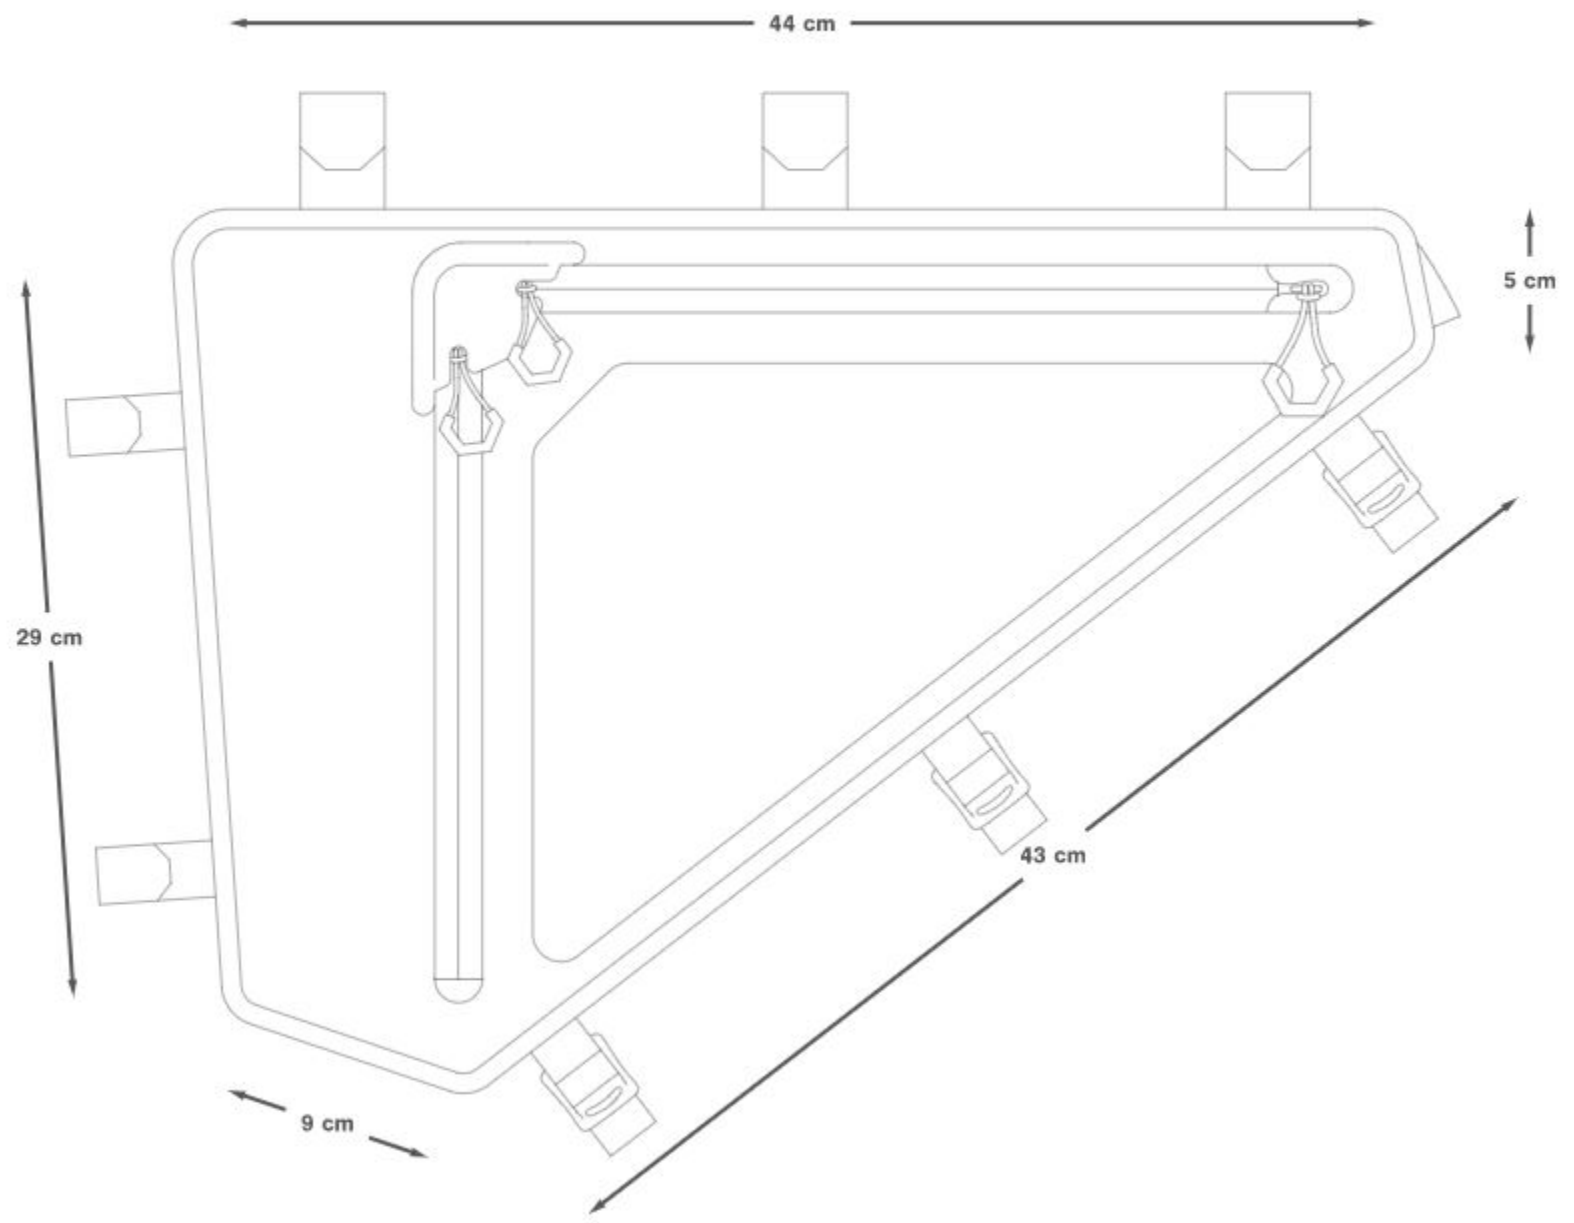

2.5L

4L

6L

**WEIGHT:** 215 g

**WIDTH:** 6 cm

2.5L 4L 6L

**WEIGHT:** 275 g

**WIDTH:** 6 cm

2.5L 4L 6L

**WEIGHT:** 315 g

**WIDTH:** 6 cm