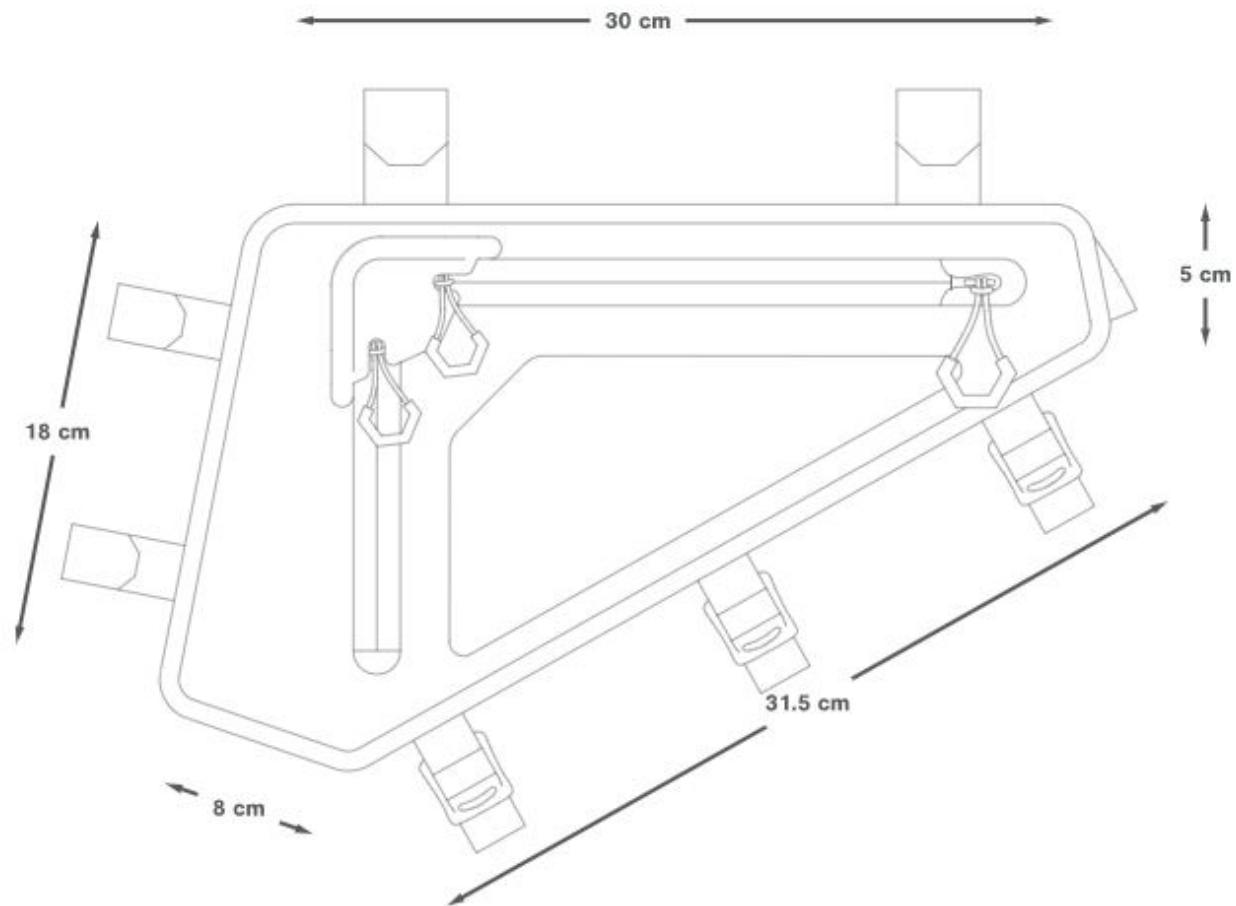

2.5L

4L

6L

**WEIGHT:** 215 g

**WIDTH:** 6 cm

2.5L 4L 6L

**WEIGHT:** 275 g

**WIDTH:** 6 cm

2.5L 4L 6L

**WEIGHT:** 315 g

**WIDTH:** 6 cm