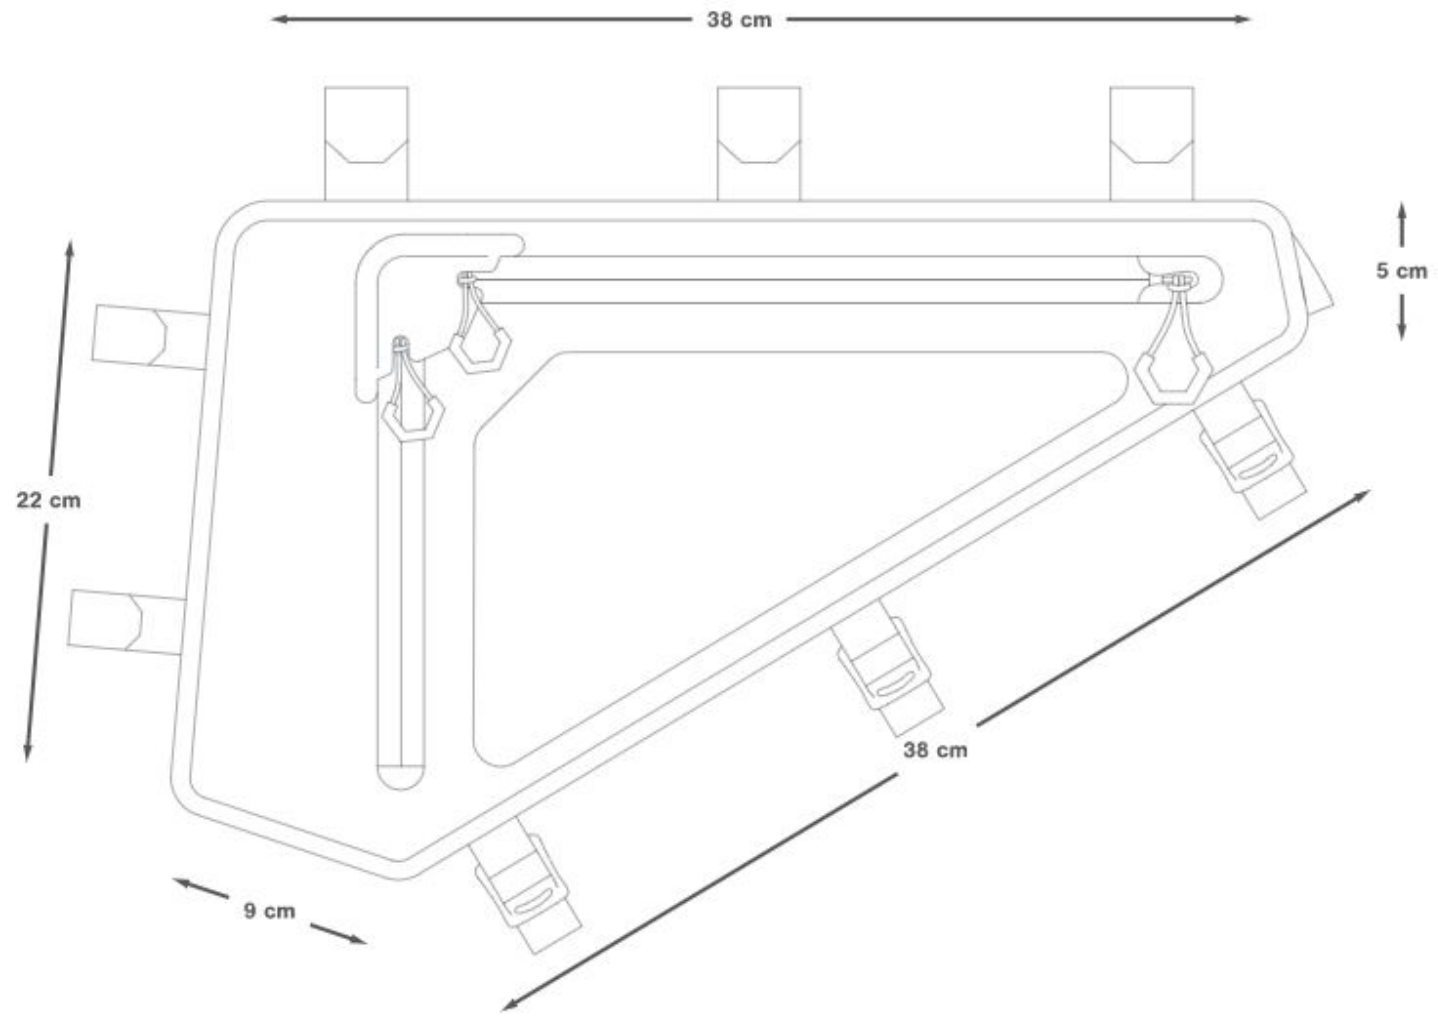

2.5L

4L

6L

**WEIGHT:** 215 g

**WIDTH:** 6 cm

2.5L 4L 6L

**WEIGHT:** 275 g

**WIDTH:** 6 cm

2.5L 4L 6L

**WEIGHT:** 315 g

**WIDTH:** 6 cm