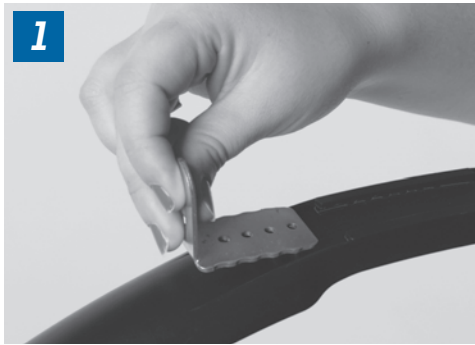

# COLORADO

EN. FRONT MUDGUARD + REAR MUDGUARD    PT. GUARDA-LAMAS DIANTEIRO + GUARDA-LAMAS TRASEIRO  
 FR. GARDE BOUE AVANT + GARDE BOUE ARRIÈRE    DE. VORDERRAD SPRITZSCHUTZ + HINTERRAD-SPRITZSCHUTZ

made with non toxic and recyclable materials