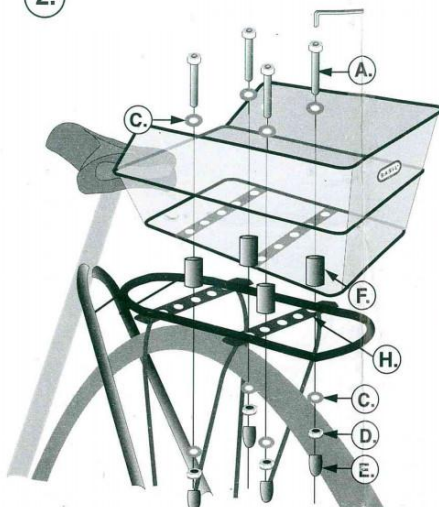

Indications de montage du panier Weave WP – Basil

① Avec les plots plastiques de 17 mm

②

③

① Avec les plots plastiques de 13 mm

②

③