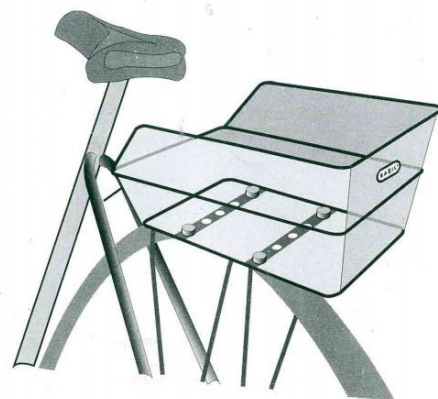

Indications de montage du panier Weave WP – Basil

① Avec les plots plastiques de 17 mm

②

③

① Avec les plots plastiques de 13 mm

②

③