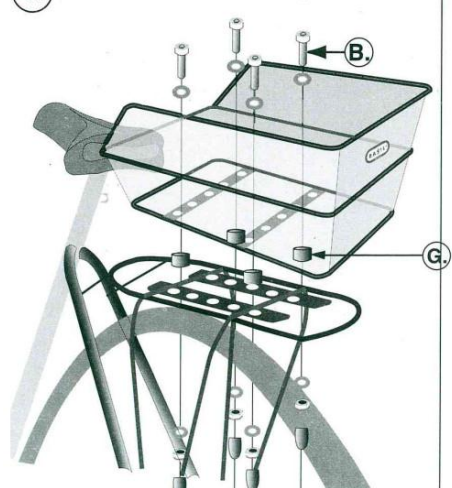

Indications de montage du panier Weave WP – Basil

① Avec les plots plastiques de 17 mm

②

③

① Avec les plots plastiques de 13 mm

②

③