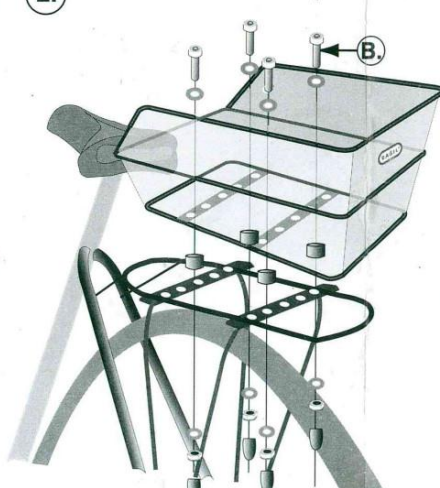

Indications de montage du panier Weave WP – Basil

① Avec les plots plastiques de 17 mm

②

③

① Avec les plots plastiques de 13 mm

②

③