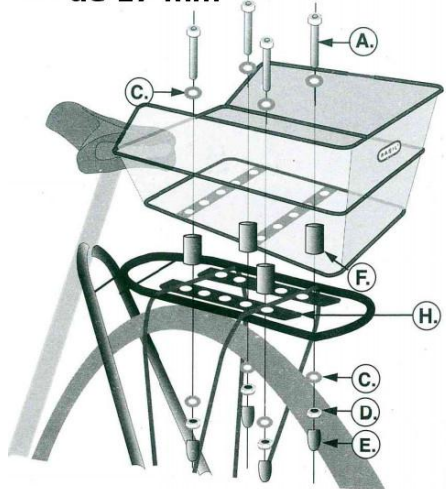

Indications de montage du panier Weave WP – Basil

① Avec les plots plastiques de 17 mm

②

③

① Avec les plots plastiques de 13 mm

②

③