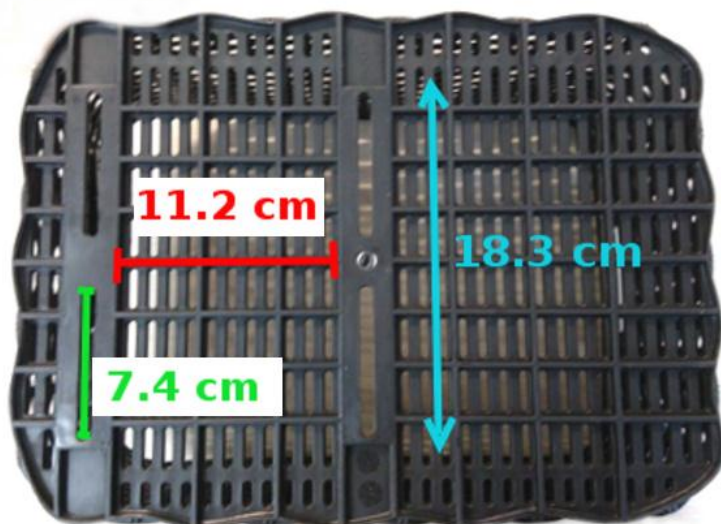

Indications de montage du panier Weave WP – Basil

① Avec les plots plastiques de 17 mm

②

③

① Avec les plots plastiques de 13 mm

②

③